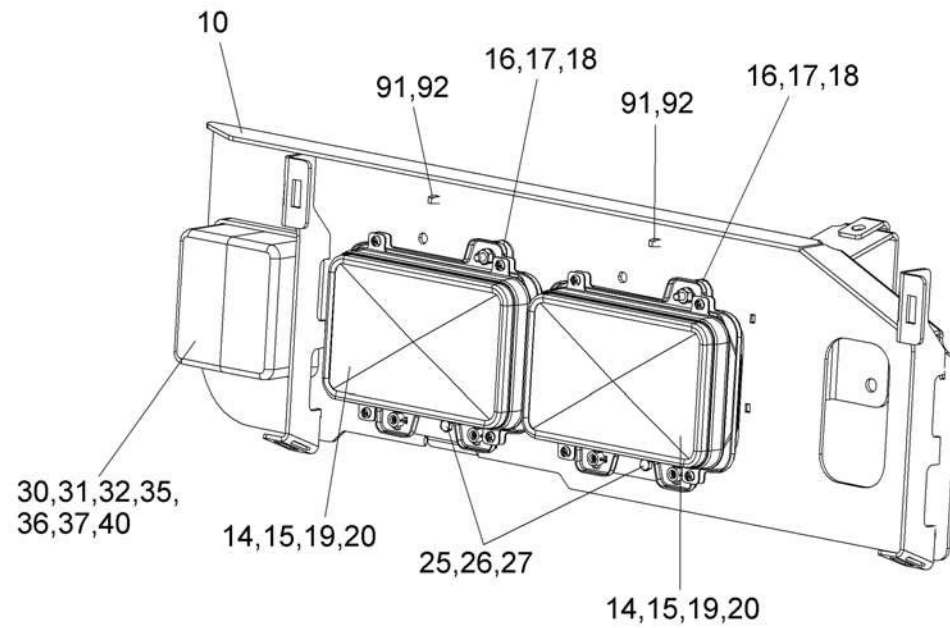

LIGHTING SUPPORTER ASSY right
BELEUCHTUNGSTRÄGER KPL rechts
SUPPORT D ECLAIRAGE CPL a droite

from No / up to No

Figure
Bild 99707748937
Figure

TADANO
1748-16

without illustration
ohne bildliche Darstellung
sans illustration
90